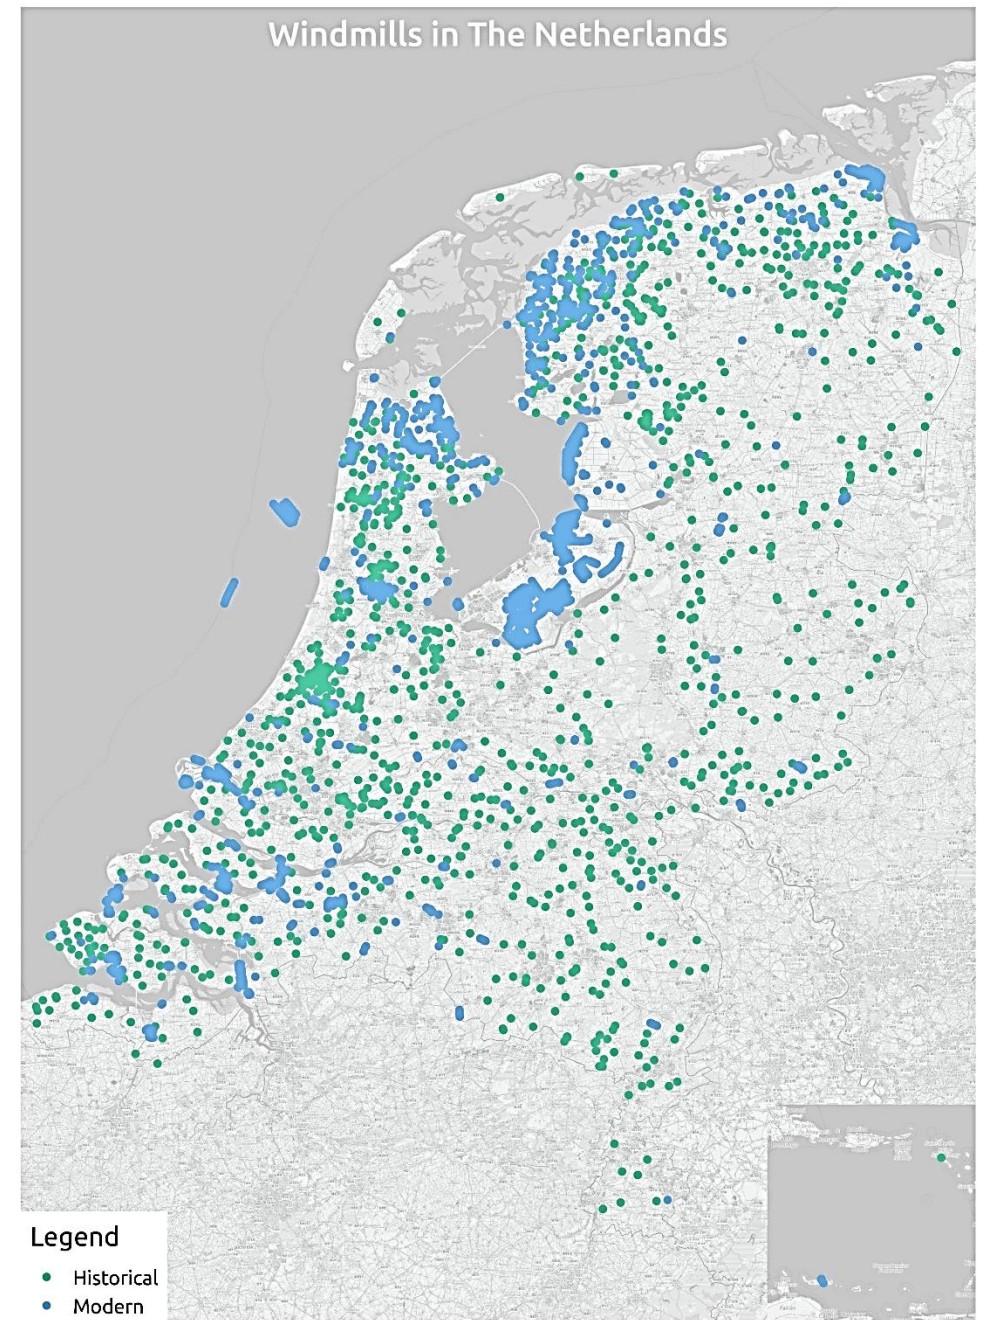

# Windenergie en vogels: waar wel en waar niet?

**Henk Sierdsema**

m.m.v. Ruud Foppen, Paul van Els, Christian Kampichler & Julia Stahl

8 december 2022

**Sovon**

# Windmolens en windturbines..

# Windenergie Gevoeligheidskaart Vogels