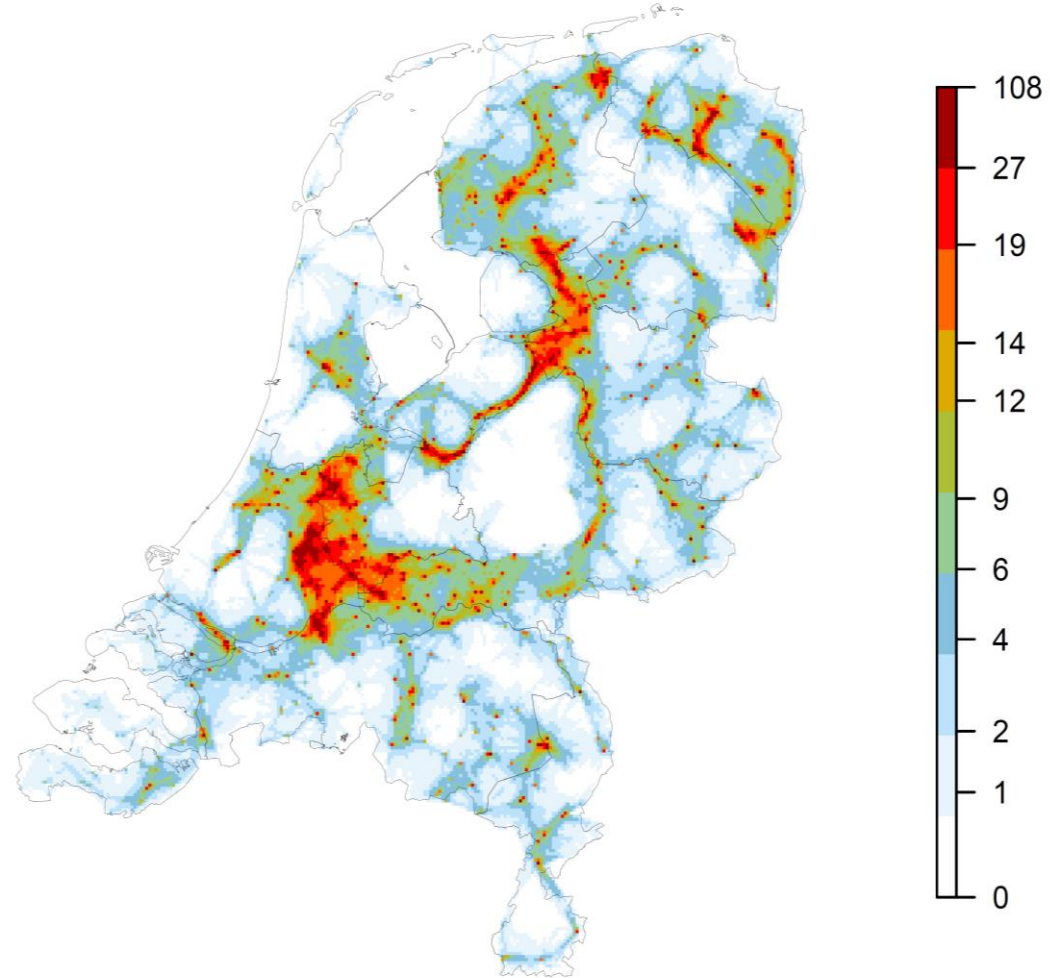

# Trekvogels - treksterkte

# Vliegbewegingen

Grote Zilverreiger (Saxifraga-Luc Hoogenstein)

Dichtheidskaart

Vliegbewegingen