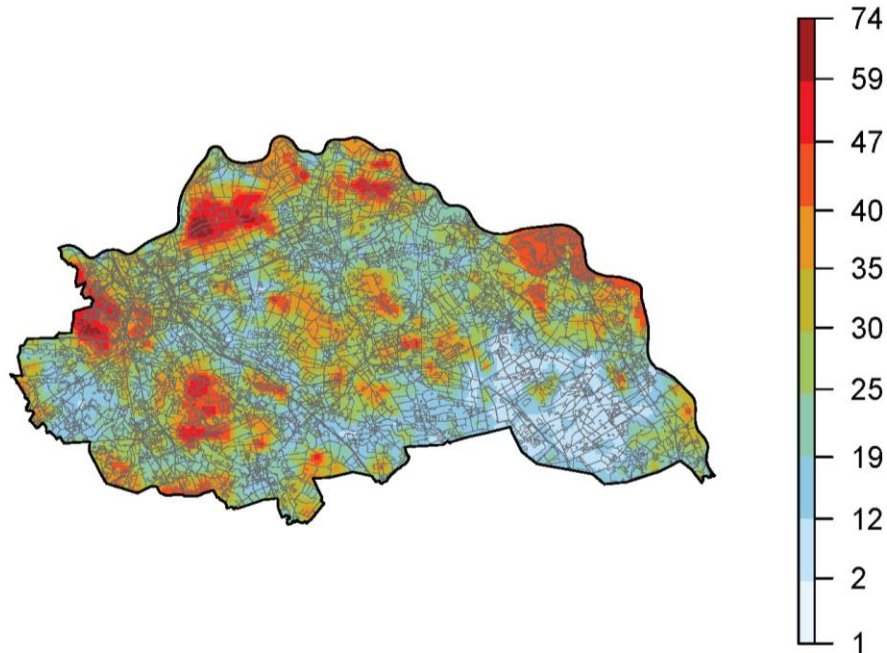

Kaarten per RES-regio

RES020 Regio Noord-oost Brabant Gevoeligheidskaart broedvogels en niet-broedvogels

regionale legenda