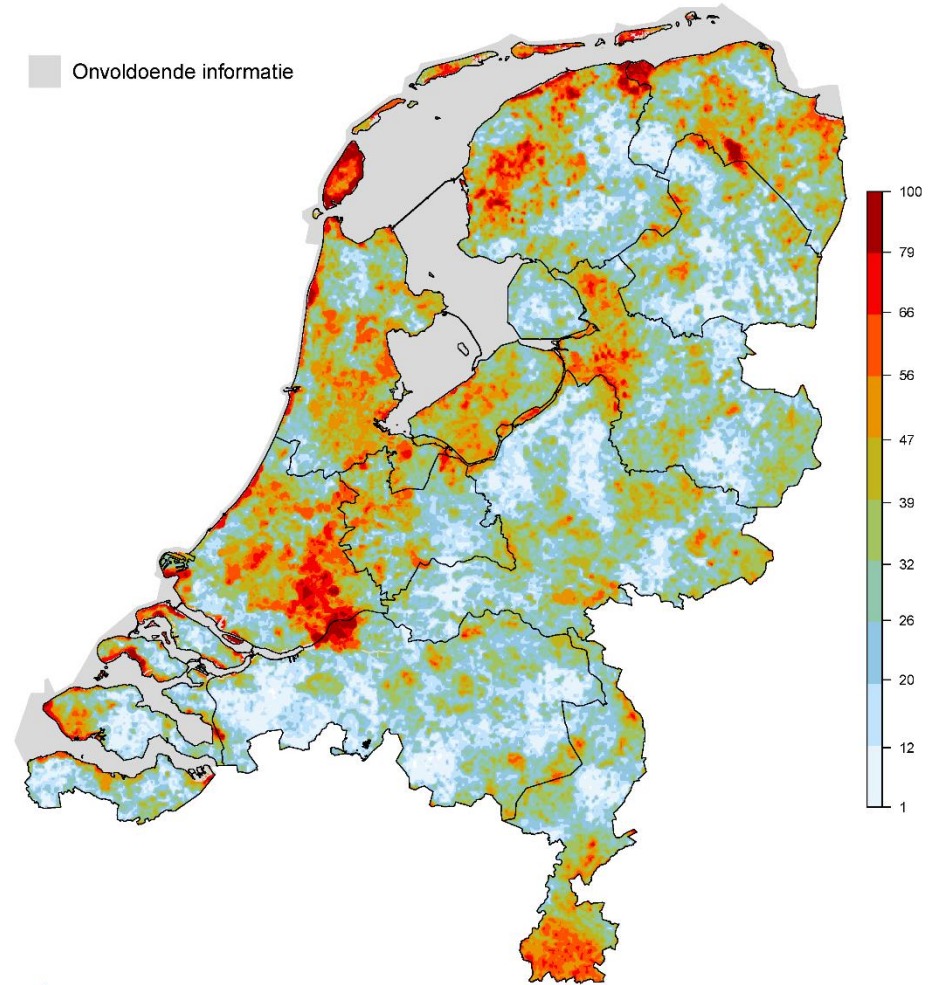

# Vliegbewegingen

Grote Zilverreiger (Saxifraga-Luc Hoogenstein)

Dichtheidskaart

Vliegbewegingen

# Gevoeligheidskaarten

Broedvogels

Niet-broedvogels (exclusief vogeltrek en grote wateren)

## Gevoeligheidskaart broedvogels en niet-broedvogels

Het kaartbeeld geeft in kleuren het relatieve verschil weer tussen gebieden van de kans dat windturbines een negatief effect zullen hebben op zowel broed- als niet-broedvogelpopulaties. In roodtinten de gebieden met de hoogste kans, in blauw en wit de gebieden met de laagste kans. Voor nadere uitleg van de interpretatie en de beperkingen van deze kaartbeelden zie Sovon-rapport 2021/09. Versie 2021. Copyright Sovon Vogelonderzoek Nederland en het Ministerie van LNV.