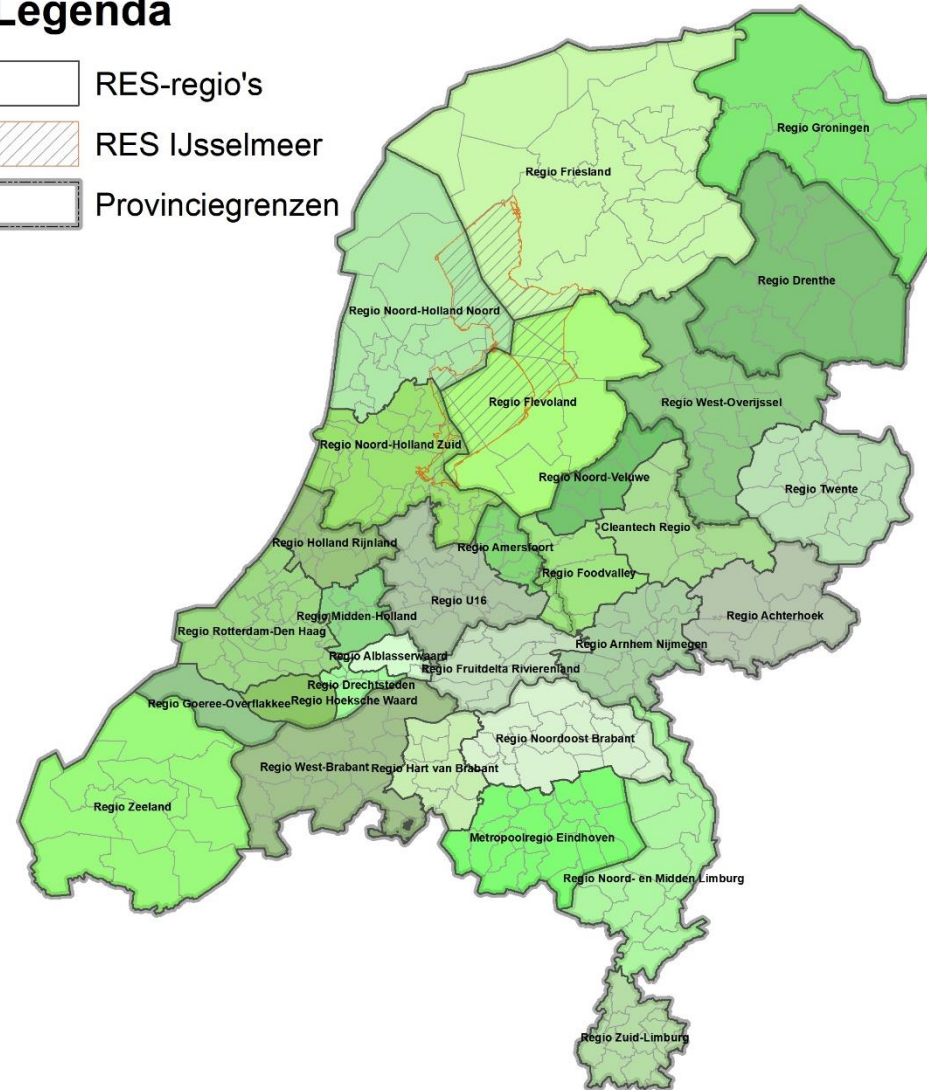

# Gevoeligheidskaarten

Broedvogels

Niet-broedvogels (exclusief vogeltrek en grote wateren)

## Gevoeligheidskaart broedvogels en niet-broedvogels

Het kaartbeeld geeft in kleuren het relatieve verschil weer tussen gebieden van de kans dat windturbines een negatief effect zullen hebben op zowel broed- als niet-broedvogelpopulaties. In roodtinten de gebieden met de hoogste kans, in blauw en wit de gebieden met de laagste kans. Voor nadere uitleg van de interpretatie en de beperkingen van deze kaartbeelden zie Sovon-rapport 2021/09. Versie 2021. Copyright Sovon Vogelonderzoek Nederland en het Ministerie van LNV.

# Kaarten per RES- regio

## Legenda

-  RES-regio's
-  RES IJsselmeer
-  Provinciegrenzen