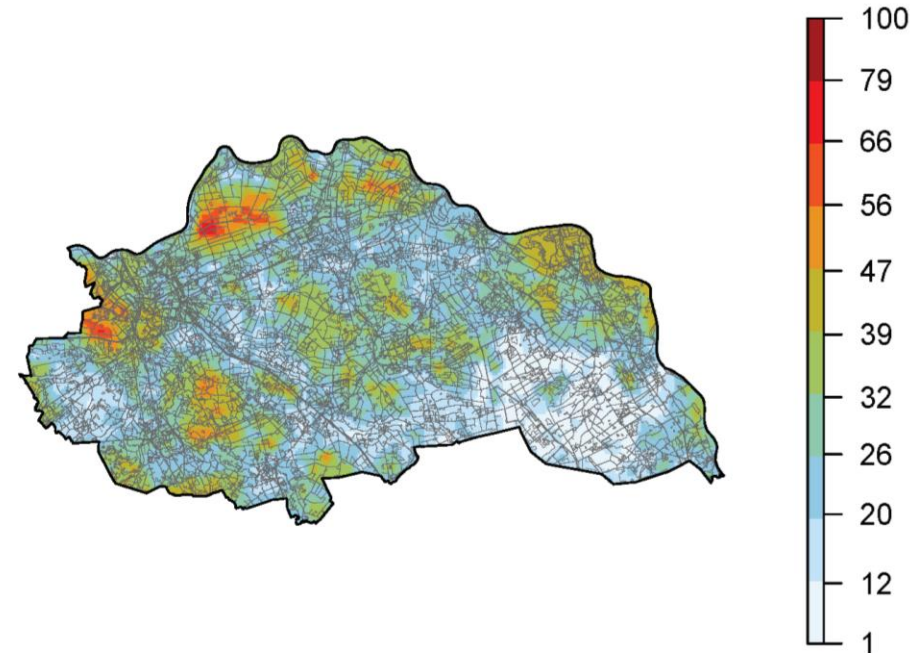

landelijke legenda