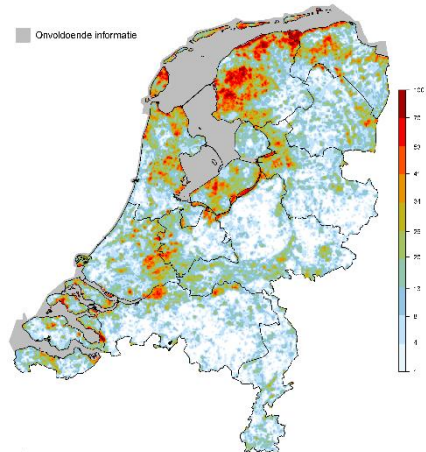

# Trekvogels - treksterkte

# Vliegbewegingen

Grote Zilverreiger (Saxifraga-Luc Hoogenstein)

Dichtheidskaart

Vliegbewegingen

# Gevoeligheidskaarten

Broedvogels

Niet-broedvogels (exclusief vogeltrek en grote wateren)