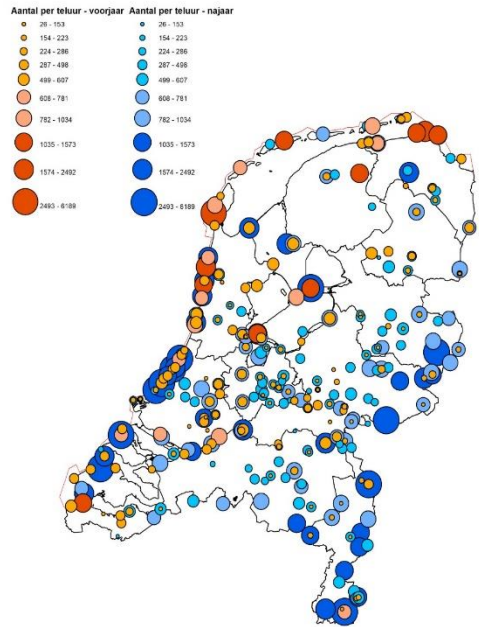

## Q50-kwantielkaart Wulp

# Gevoeligheidskaarten

- Tel soorten x kwetsbaarheidsscore per cel bij elkaar op

# Trekvogels - treksterkte