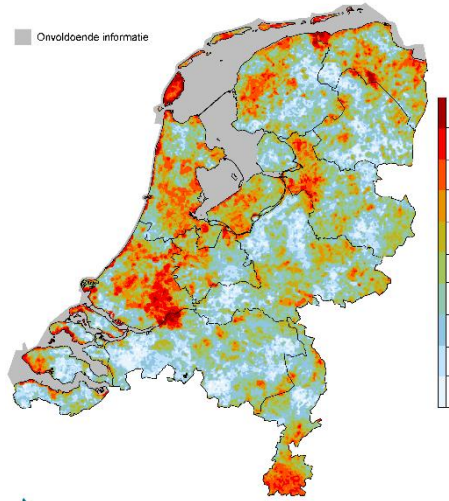

# Trekvogels - treksterkte

# Vliegbewegingen

Grote Zilverreiger (Saxifraga-Luc Hoogenstein)

Dichtheidskaart

Vliegbewegingen

# Gevoeligheidskaarten

Broedvogels

Niet-broedvogels (exclusief vogeltrek en grote wateren)