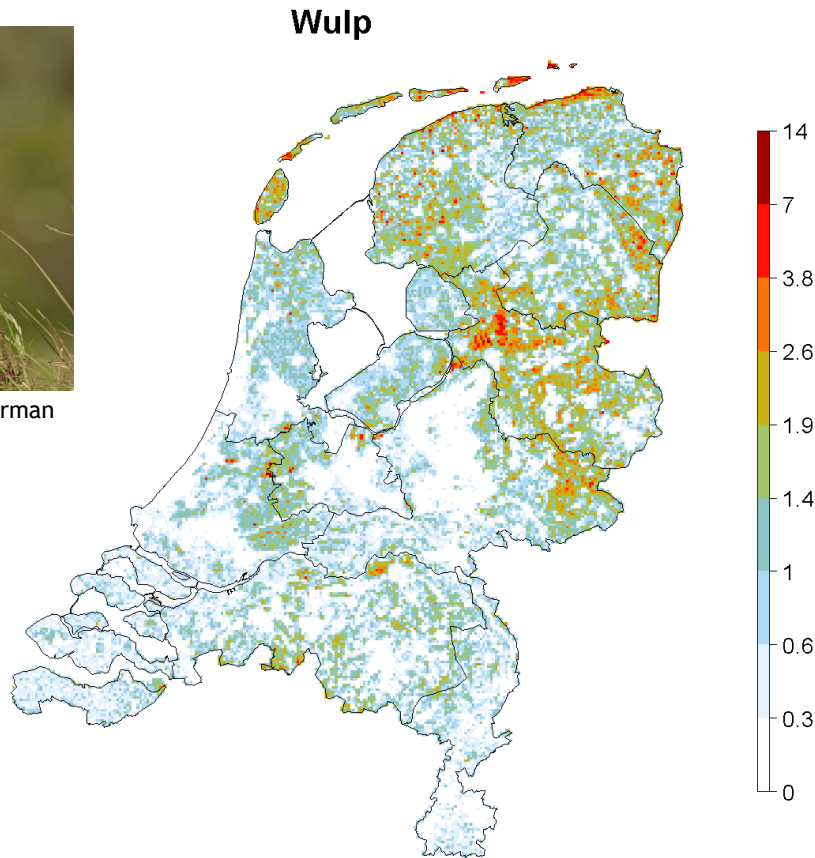

model predictions