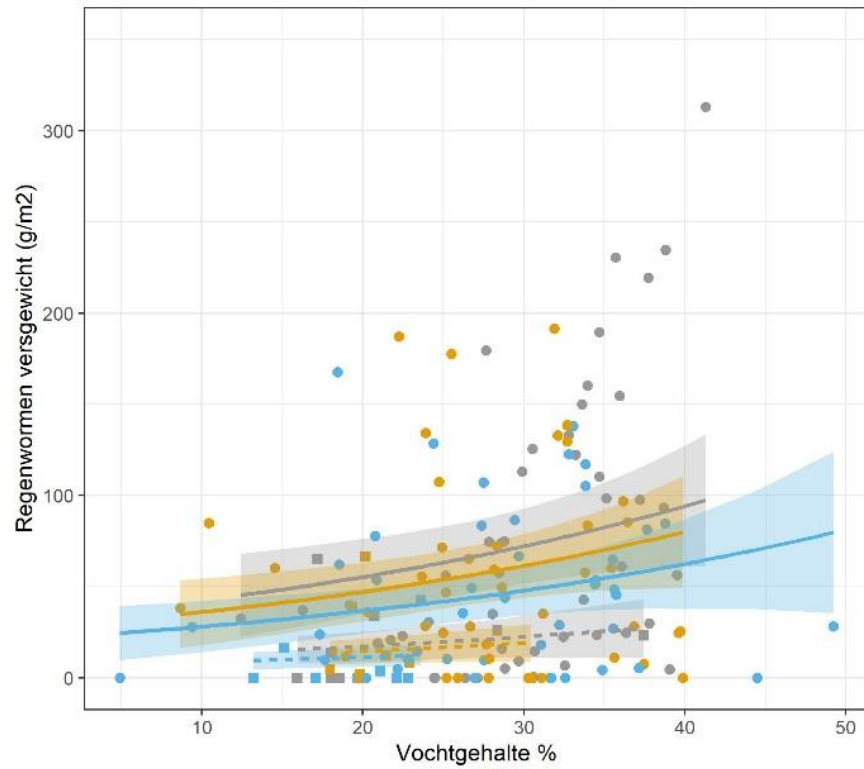

Weidevogels of heidevogels

Weidevogels in lagere dichtheden in een groter gebied.

Mozaïek van heide en uitgestrekte voedselrijkere graslanden

Focus op de bodem

natuur dichtbij huis
Brabants Landschap

Provincie Noord-Brabant

Focus op de bodem

Voedsel voor weidevogels

Turnhouts vennengebied

Riels laag

Voedsel voor weidevogels

Turnhouts vennengebied 2020/2021

Riels laag 2021

Datum 23/24 Maart 30/31 Maart 5/6/7 April Ontgrond NEE JA

Conclusies en aanbevelingen; Riels laag

- Keuzes maken: verhogen bufferstatus van de bodem of niet?
 - Moet wel passen bij landschapsecologische setting → staat bijv. veenontwikkeling in de weg!
- Stel verschillende doelen op perceelsniveau:
 - Weidevogelvriendelijk of heischraal grasland als focus

Heischraal graslanden

- Verwijderen top laag
- Gericht uitmijnen
- Resultaat: 5 ha. Soortenrijke schrale graslanden

Weidevogel grasland

- Faunavriendelijk uitmijnen
- Resultaat ca. 8 ha weidevogel grasland