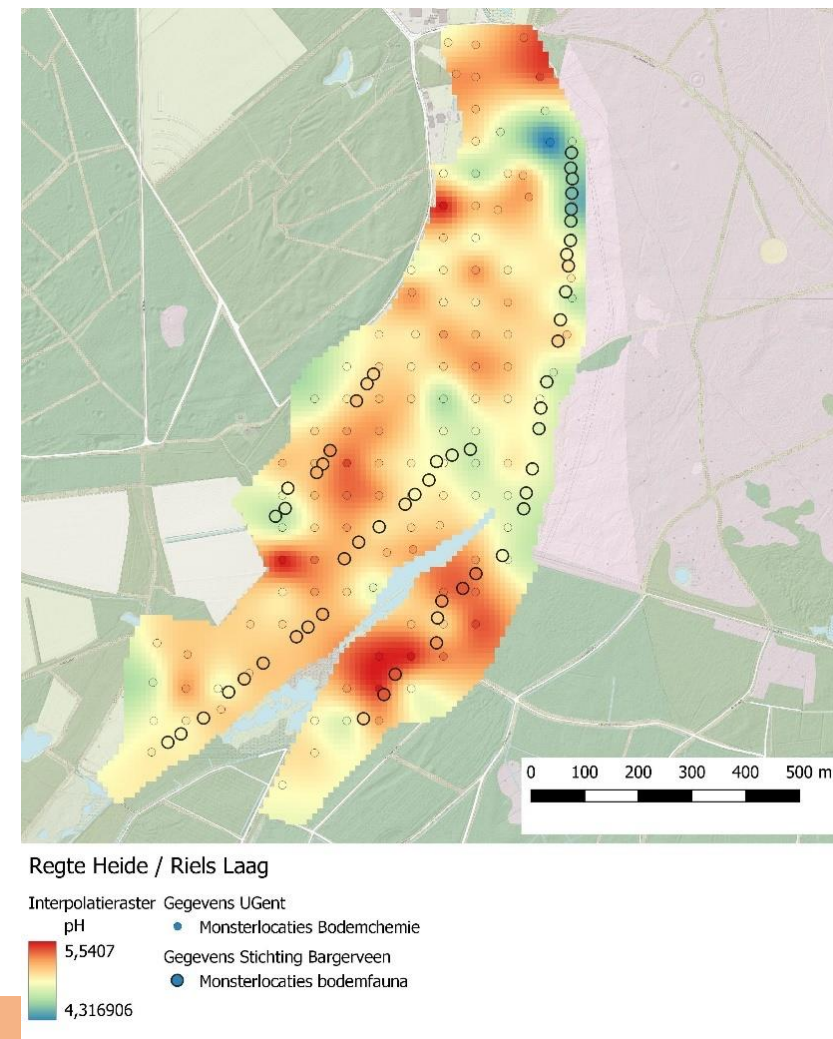

Nutrient-rich grassland
(extensively managed)

Intensive agriculture (intensive
grassland, arable land, ...)

Brabants Landschap

natuur dichtbij huis

Provincie Noord-Brabant

Weidevogels of heidevogels

Weidevogelpopulatie stabiel

**Soortenarme graslanden door
toename nutriënten**

Soortenrijke graslanden

**Minder nutriënten.
Weidevogelpopulatie neemt af**

Brabants Landschap

natuur dichtbij huis

Stichting
Bargerveen

Provincie Noord-Brabant

Weidevogels of heidevogels

Weidevogels in lagere dichtheden in een groter gebied.

Mozaïek van heide en uitgestrekte voedselrijkere graslanden

Focus op de bodem

natuur dichtbij huis
Brabants Landschap

Provincie Noord-Brabant

Focus op de bodem

Voedsel voor weidevogels

Turnhouts vennengebied

Riels laag

Voedsel voor weidevogels

Turnhouts vennengebied 2020/2021

Riels laag 2021

Datum 23/24 Maart 30/31 Maart 5/6/7 April Ontgrond NEE JA