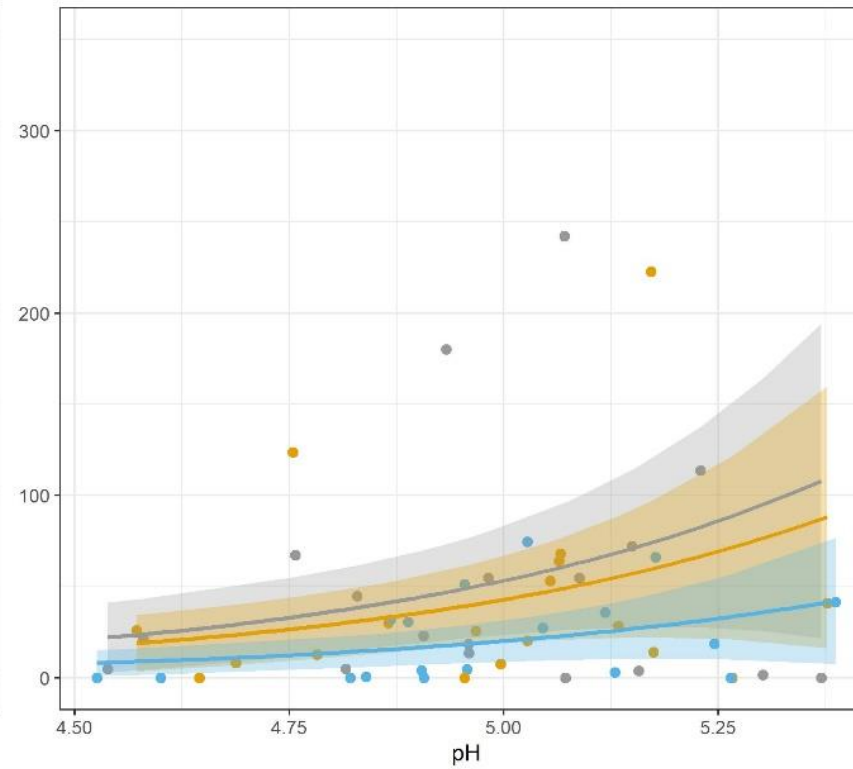

Weidevogels of heidevogels

Weidevogels in lagere dichtheden in een groter gebied.

Mozaïek van heide en uitgestrekte voedselrijkere graslanden

Focus op de bodem

natuur dichtbij huis
Brabants Landschap

Provincie Noord-Brabant

Focus op de bodem

Voedsel voor weidevogels

Turnhouts vennengebied

Riels laag

Voedsel voor weidevogels

Turnhouts vennengebied 2020/2021

Riels laag 2021

Datum 23/24 Maart 30/31 Maart 5/6/7 April Ontgrond NEE JA