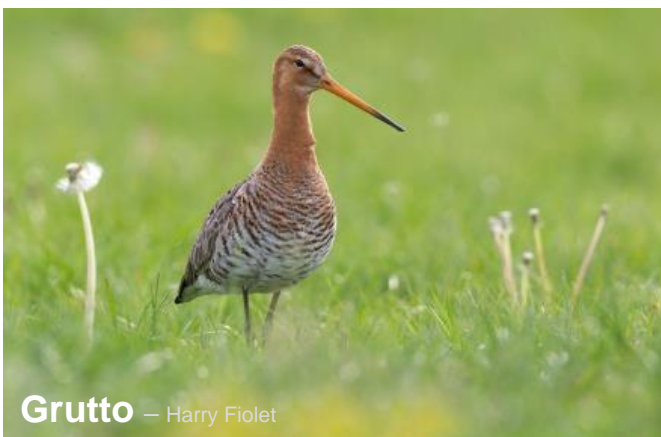

Provincie Noord-Brabant

Natura 2000 - Project LIFE Nardus & Limosa

Nardus stricta
Borstelgras

Limosa limosa
Grutto

Doelen:

- Heischraal graslanden
- Meer weidevogels
- Kwaliteitsverbetering en uitbreiding van heide

Heidekartelblad

– Bart Pörtzgen

Gentiaanblauwtje

– SvdMolen

Grauwe klauwier

– Harry Fiolet

Valkruid

– Peter Meininger

Grutto

– Harry Fiolet

Welriekende nachtorchis

– wilde-planten.nl

Brabants Landschap

natuur dichtbij huis

**Stichting
Bargerveen**

Provincie Noord-Brabant