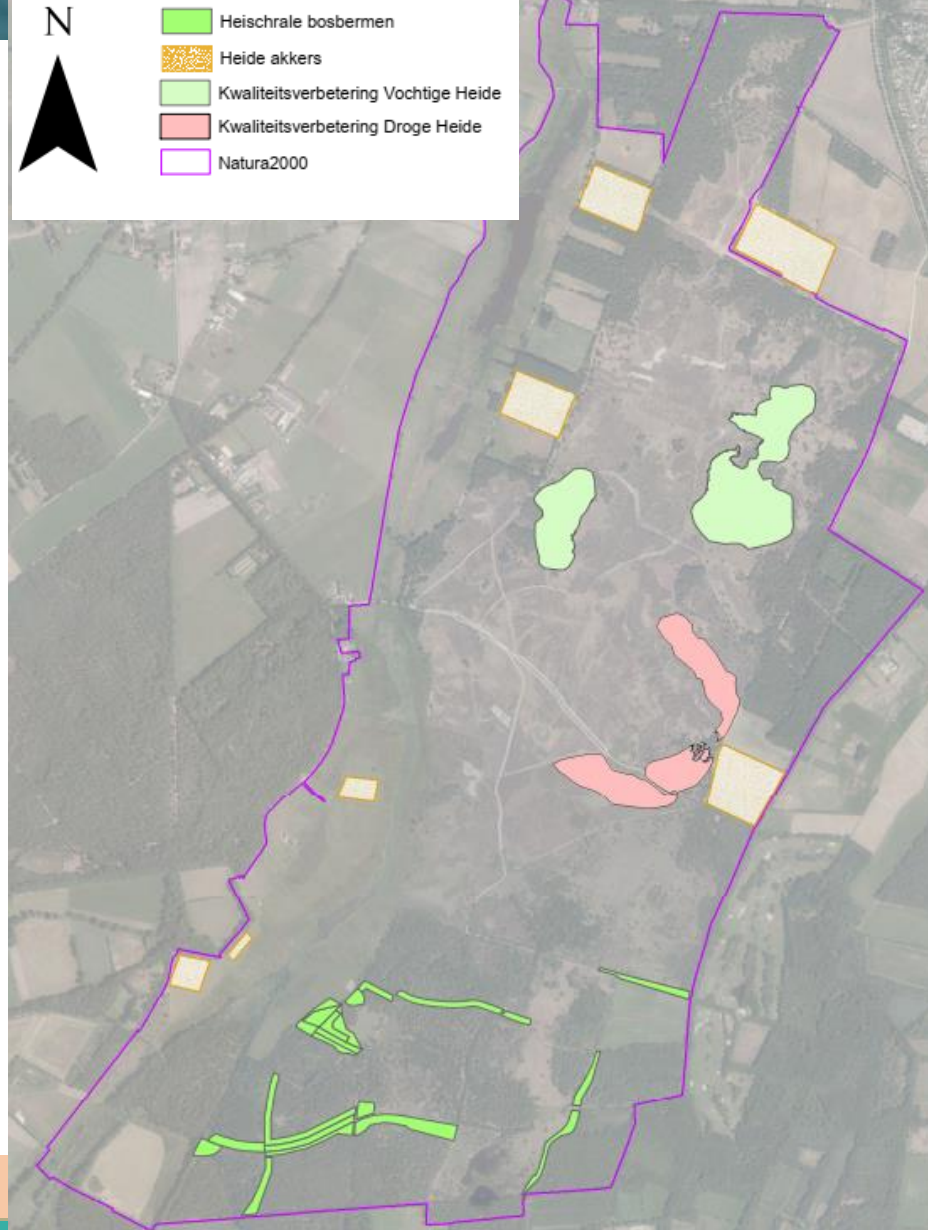

Heischraal graslanden

- Verwijderen top laag
- Gericht uitmijnen
- Resultaat: 5 ha. Soortenrijke schrale graslanden

Weidevogel grasland

- Faunavriendelijk uitmijnen
- Resultaat ca. 8 ha weidevogel grasland

LIFE Nardus & Limosa

Actie C1.4 en C3.4 Herstel heischraal grasland 6230*

Weidevogelvriendelijk uitmijnen

Brabants Landschap

natuur dichtbij huis

Provincie Noord-Brabant

Regte Heide

Brabants Landschap

natuur dichtbij huis

Provincie Noord-Brabant

natuur dichtbij huis
Brabants Landschap

Provincie Noord-Brabant

Rovertsche Heide

natuur dichtbij huis
Brabants Landschap

Provincie Noord-Brabant

Brabants Landschap