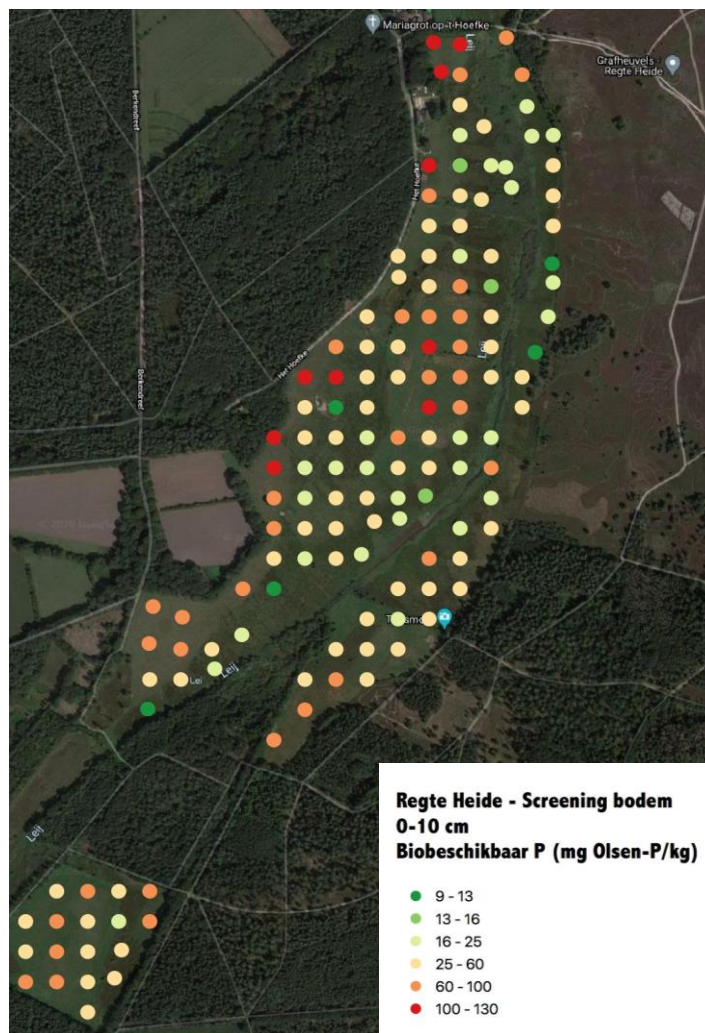

Nutrient-rich grassland
(extensively managed)

Intensive agriculture (intensive
grassland, arable land, ...)

Brabants Landschap

natuur dichtbij huis

Provincie Noord-Brabant

Weidevogels of heidevogels

Weidevogelpopulatie stabiel

**Soortenarme graslanden door
toename nutriënten**

Soortenrijke graslanden

**Minder nutriënten.
Weidevogelpopulatie neemt af**

Brabants Landschap

natuur dichtbij huis

Stichting
Bargerveen

Provincie Noord-Brabant

Weidevogels of heidevogels

Weidevogels in lagere dichtheden in een groter gebied.

Mozaïek van heide en uitgestrekte voedselrijkere graslanden

Focus op de bodem

natuur dichtbij huis
Brabants Landschap

Provincie Noord-Brabant

Focus op de bodem

Voedsel voor weidevogels

Turnhouts vennengebied

Riels laag

Voedsel voor weidevogels

Turnhouts vennengebied 2020/2021

Riels laag 2021

Datum 23/24 Maart 30/31 Maart 5/6/7 April Ontgrond NEE JA