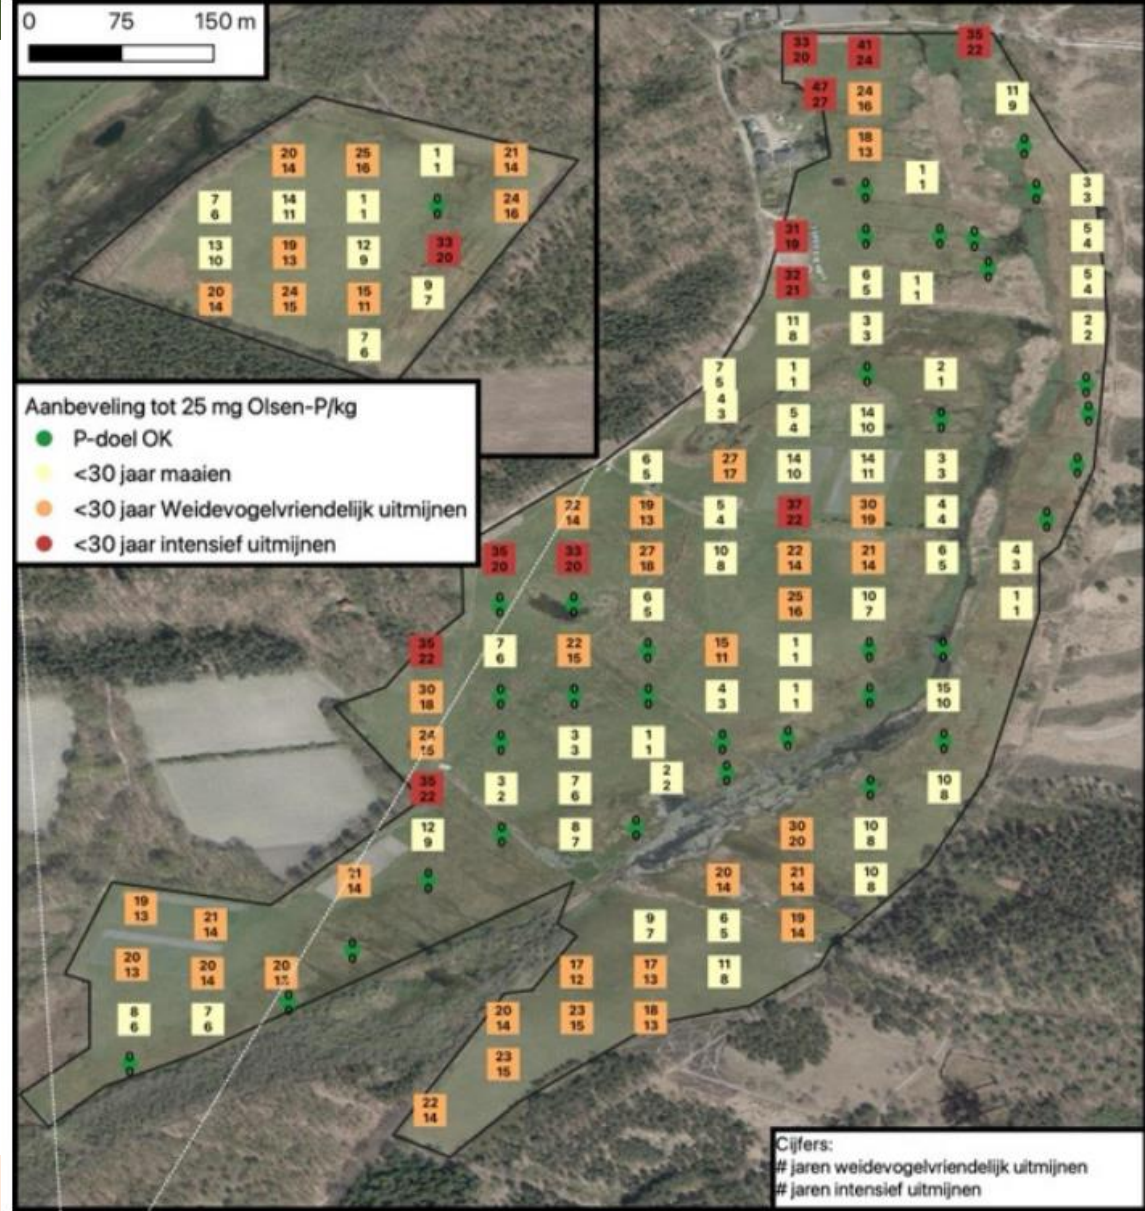

Weidevogelvriendelijk uitmijnen

Brabants Landschap

natuur dichtbij huis

Provincie Noord-Brabant