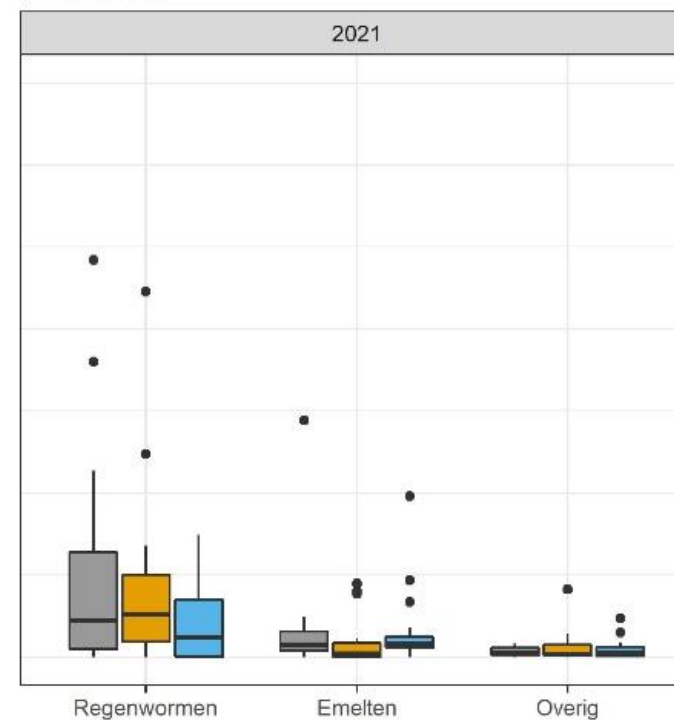

Weidevogels of heidevogels

Weidevogels in lagere dichtheden in een groter gebied.

Mozaïek van heide en uitgestrekte voedselrijkere graslanden

Focus op de bodem

natuur dichtbij huis
Brabants Landschap

Provincie Noord-Brabant

Focus op de bodem

Voedsel voor weidevogels

Turnhouts vennengebied

Riels laag

Voedsel voor weidevogels

Turnhouts vennengebied 2020/2021

Riels laag 2021

Datum 23/24 Maart 30/31 Maart 5/6/7 April Ontgrond NEE JA