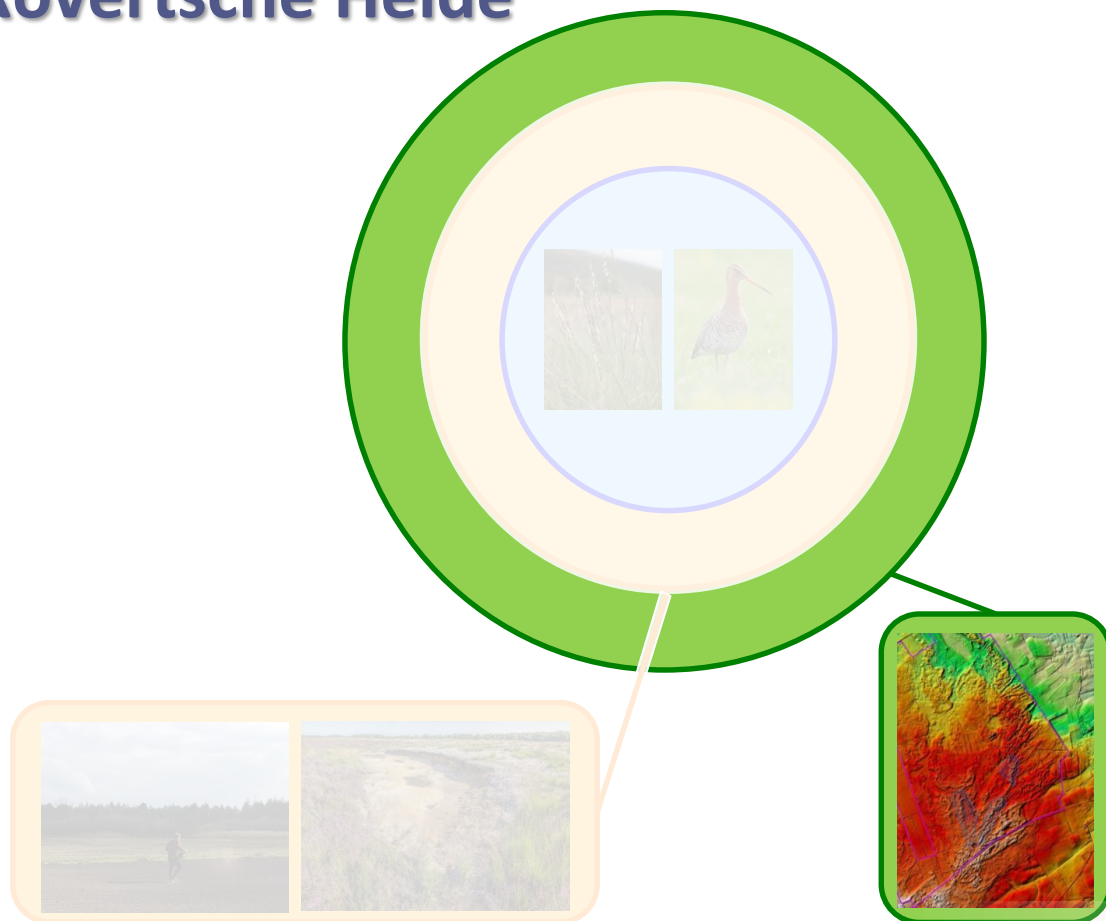

Heischraal graslanden

- Verwijderen top laag
- Gericht uitmijnen
- Resultaat: 5 ha. Soortenrijke schrale graslanden

Weidevogel grasland

- Faunavriendelijk uitmijnen
- Resultaat ca. 8 ha weidevogel grasland

LIFE Nardus & Limosa

Actie C1.4 en C3.4 Herstel heischraal grasland 6230*

Weidevogelvriendelijk uitmijnen

Brabants Landschap

natuur dichtbij huis

Provincie Noord-Brabant

Regte Heide

Brabants Landschap

natuur dichtbij huis

Provincie Noord-Brabant

natuur dichtbij huis
Brabants Landschap

Provincie Noord-Brabant

Rovertsche Heide

natuur dichtbij huis
Brabants Landschap

Provincie Noord-Brabant

Brabants Landschap

natuur dichtbij huis

Provincie Noord-Brabant

Brabants Landschap

natuur dichtbij huis

Provincie Noord-Brabant

natuur dichtbij huis
Brabants Landschap

Provincie Noord-Brabant

Tot Slot