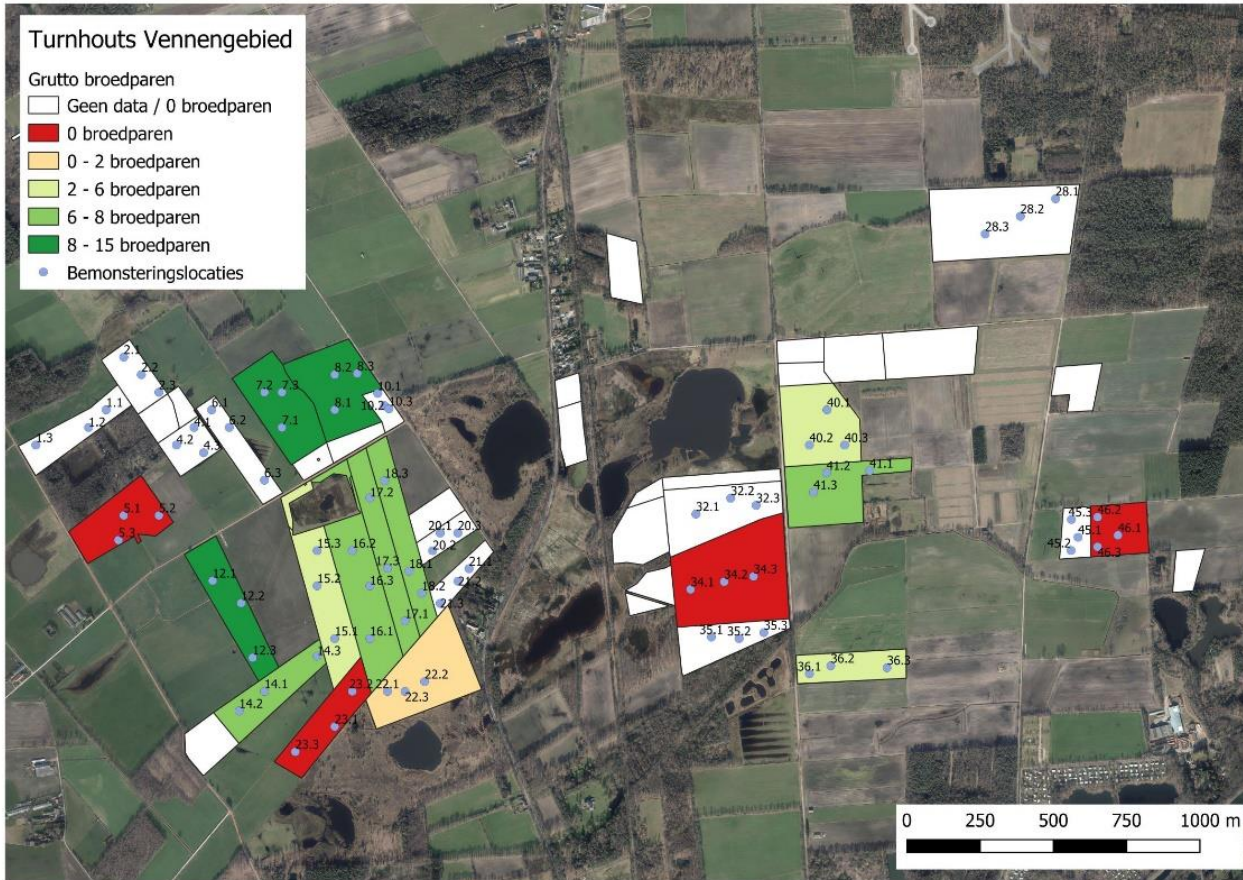

Grutto

– Harry Fiolet

Welriekende nachtorchis

– wilde-planten.nl

Brabants Landschap

natuur dichtbij huis

**Stichting
Bargerveen**

Provincie Noord-Brabant

LIFE Nardus & Limosa

- ❧ Kern: uitbreiding heischrale graslanden; versterken weidevogel populaties
- ❧ Binnenschil: versterken connectiviteit en verbeteren kwaliteit randecotopen
- ❧ Buitenschil: herstelmaatregelen op landschapschaal

Kern heischraal grasland en weidevogels

Regte Heide / Riels Laag

- Beoogde maatregelen
- Extensief Akkerbeheer Bekalking
 - Uitmijnen Bekalking
 - Uitmijnen geen bekalking
 - Weidevogelbeheer geen bekalking
 - Monsterpunten