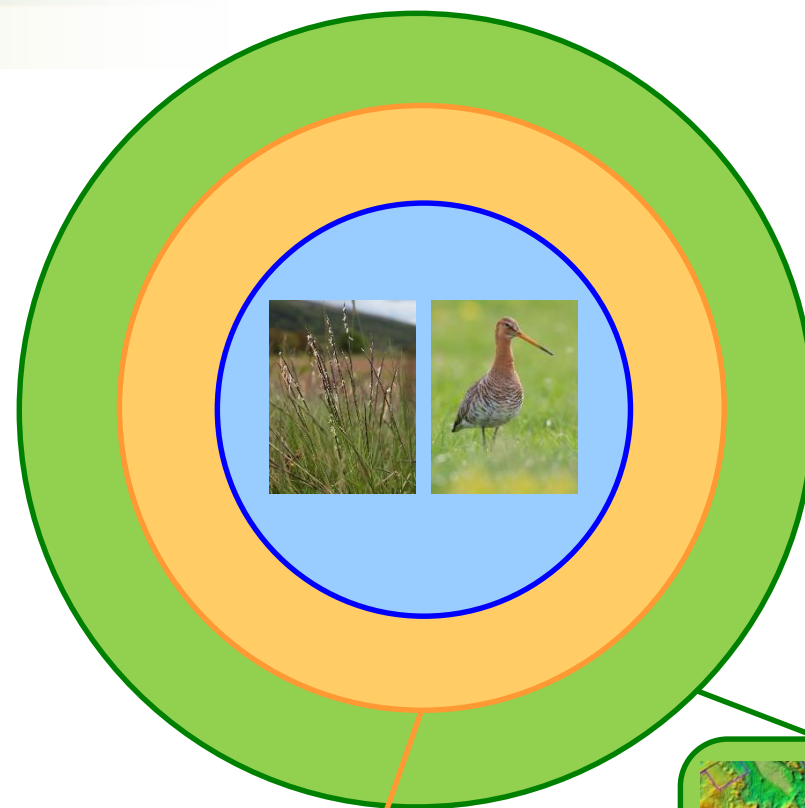

LIFE Nardus & Limosa

- ❧ Kern: uitbreiding heischrale graslanden; versterken weidevogel populaties
- ❧ Binnenschil: versterken connectiviteit en verbeteren kwaliteit randecotopen
- ❧ Buitenschil: herstelmaatregelen op landschapschaal