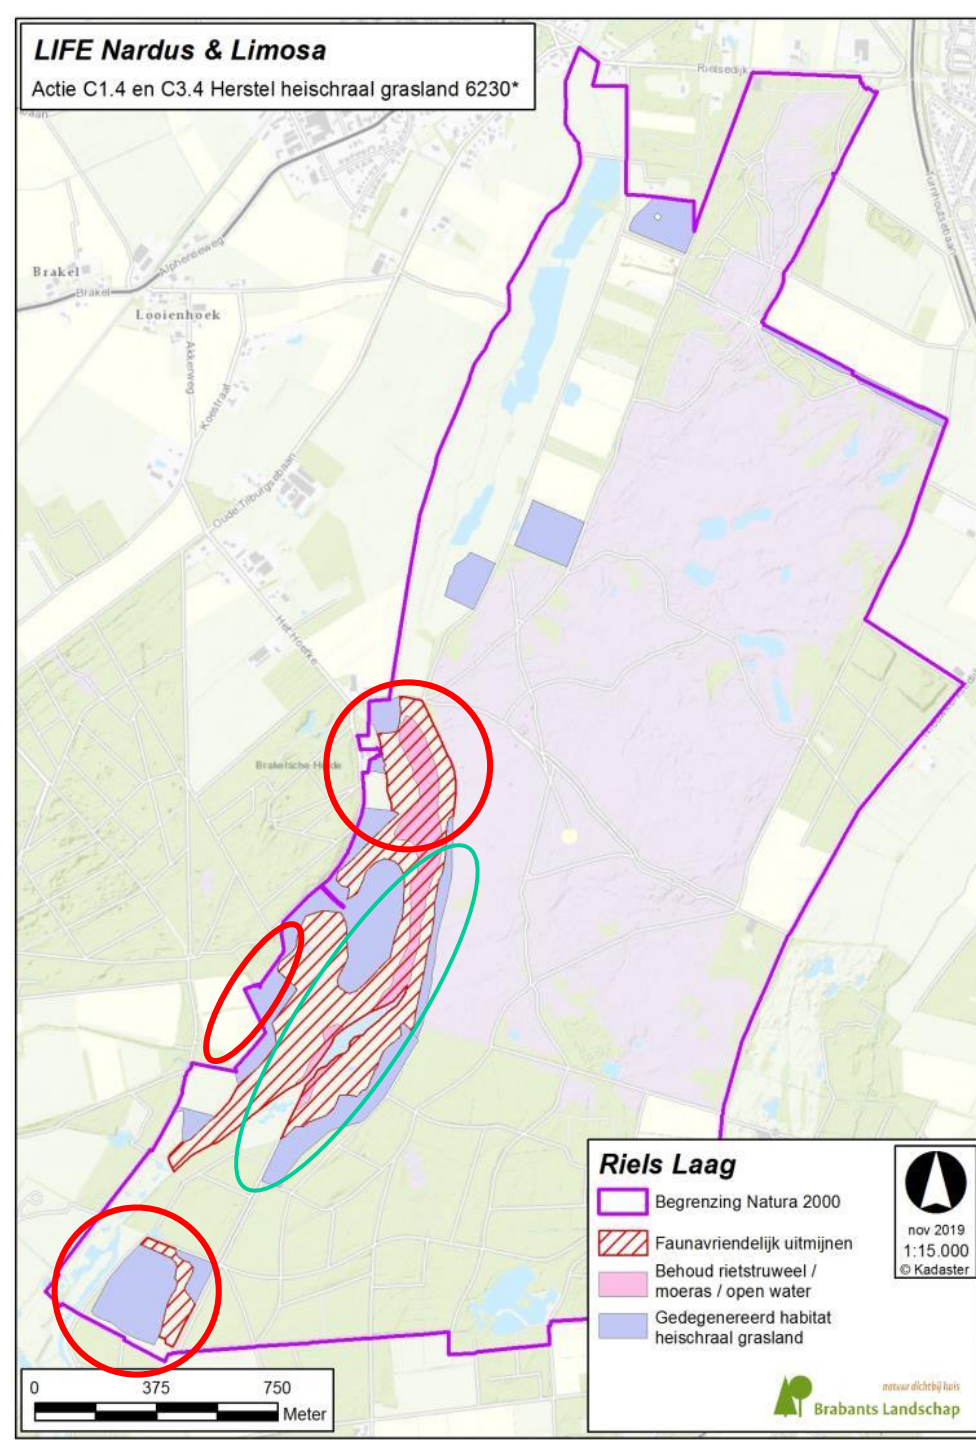

Focus op de bodem

Voedsel voor weidevogels

Turnhouts vennengebied

Riels laag

Voedsel voor weidevogels

Turnhouts vennengebied 2020/2021

Riels laag 2021

Datum 23/24 Maart 30/31 Maart 5/6/7 April Ontgrond NEE JA

Heischraal graslanden

- Verwijderen top laag
- Gericht uitmijnen
- Resultaat: 5 ha. Soortenrijke schrale graslanden

Weidevogel grasland

- Faunavriendelijk uitmijnen
- Resultaat ca. 8 ha weidevogel grasland

LIFE Nardus & Limosa

Actie C1.4 en C3.4 Herstel heischraal grasland 6230*

Weidevogelvriendelijk uitmijnen

Brabants Landschap

natuur dichtbij huis

Provincie Noord-Brabant

Regte Heide

Brabants Landschap

natuur dichtbij huis

Provincie Noord-Brabant

natuur dichtbij huis
Brabants Landschap

Provincie Noord-Brabant

Rovertsche Heide

natuur dichtbij huis
Brabants Landschap

Provincie Noord-Brabant

Brabants Landschap