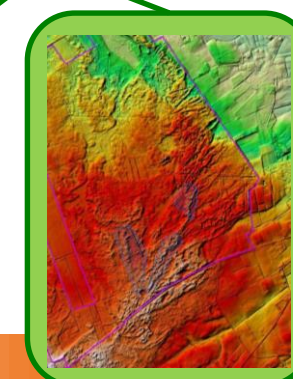

LIFE Nardus & Limosa

- ❧ Kern: uitbreiding heischrale graslanden; versterken weidevogel populaties
- ❧ Binnenschil: versterken connectiviteit en verbeteren kwaliteit randecotopen
- ❧ Buitenschil: herstelmaatregelen op landschapschaal