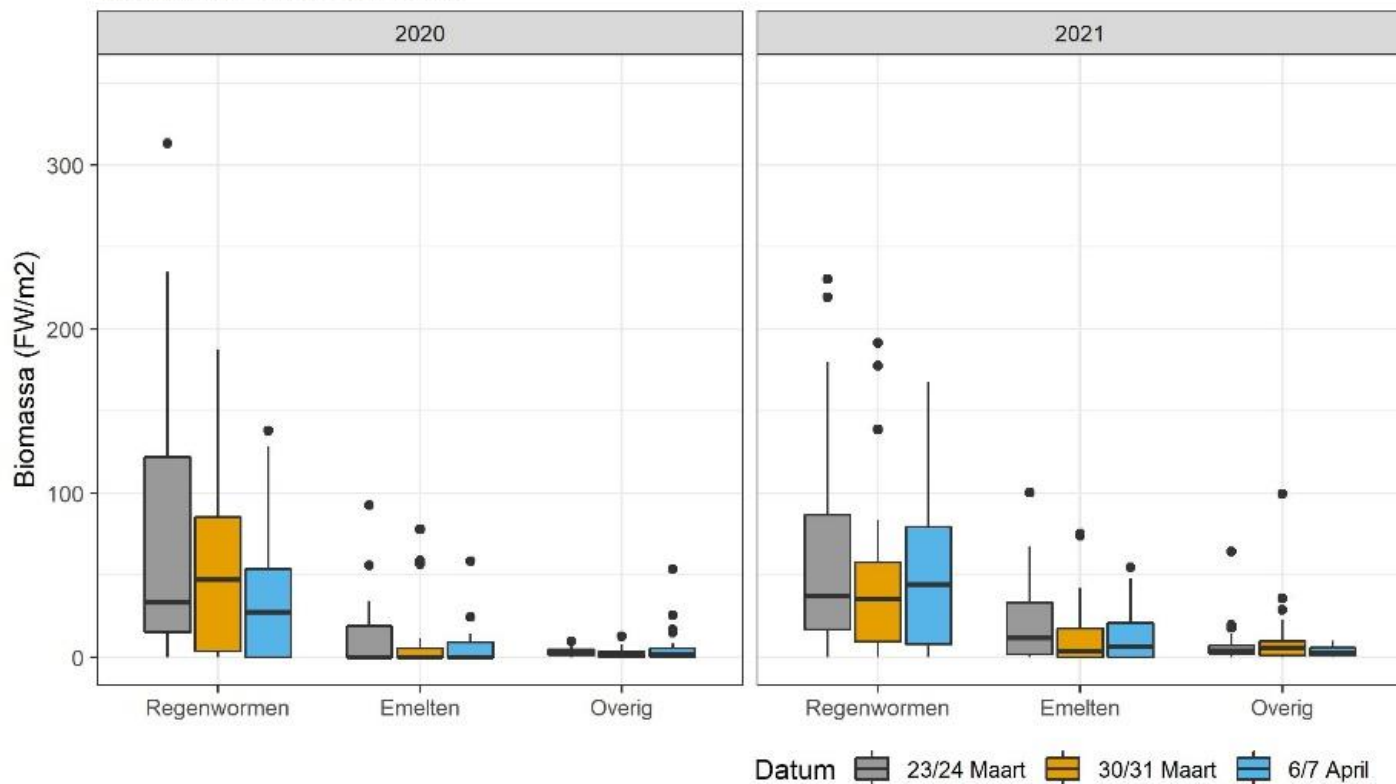

**Soortenarme graslanden door
toename nutriënten**

Soortenrijke graslanden

**Minder nutriënten.
Weidevogelpopulatie neemt af**

Brabants Landschap

natuur dichtbij huis

Stichting
Bargerveen

Provincie Noord-Brabant

Weidevogels of heidevogels

Weidevogels in lagere dichtheden in een groter gebied.

Mozaïek van heide en uitgestrekte voedselrijkere graslanden

Focus op de bodem

natuur dichtbij huis
Brabants Landschap

Provincie Noord-Brabant

Focus op de bodem

Voedsel voor weidevogels

Turnhouts vennengebied

Riels laag

Voedsel voor weidevogels

Turnhouts vennengebied 2020/2021

Riels laag 2021

Datum 23/24 Maart 30/31 Maart 5/6/7 April Ontgrond NEE JA