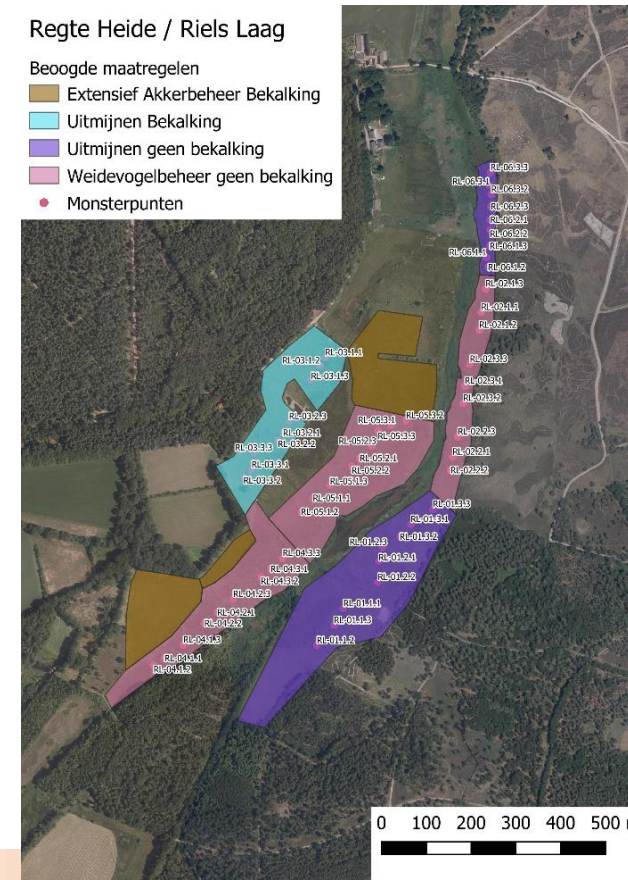

Grutto

– Harry Fiolet

Welriekende nachtorchis

– wilde-planten.nl

Brabants Landschap

natuur dichtbij huis

**Stichting
Bargerveen**

Provincie Noord-Brabant

LIFE Nardus & Limosa

- ❧ Kern: uitbreiding heischrale graslanden; versterken weidevogel populaties
- ❧ Binnenschil: versterken connectiviteit en verbeteren kwaliteit randecotopen
- ❧ Buitenschil: herstelmaatregelen op landschapschaal

Kern heischraal grasland en weidevogels

Regte Heide / Riels Laag

- Beoogde maatregelen
- Extensief Akkerbeheer Bekalking
 - Uitmijnen Bekalking
 - Uitmijnen geen bekalking
 - Weidevogelbeheer geen bekalking
 - Monsterpunten